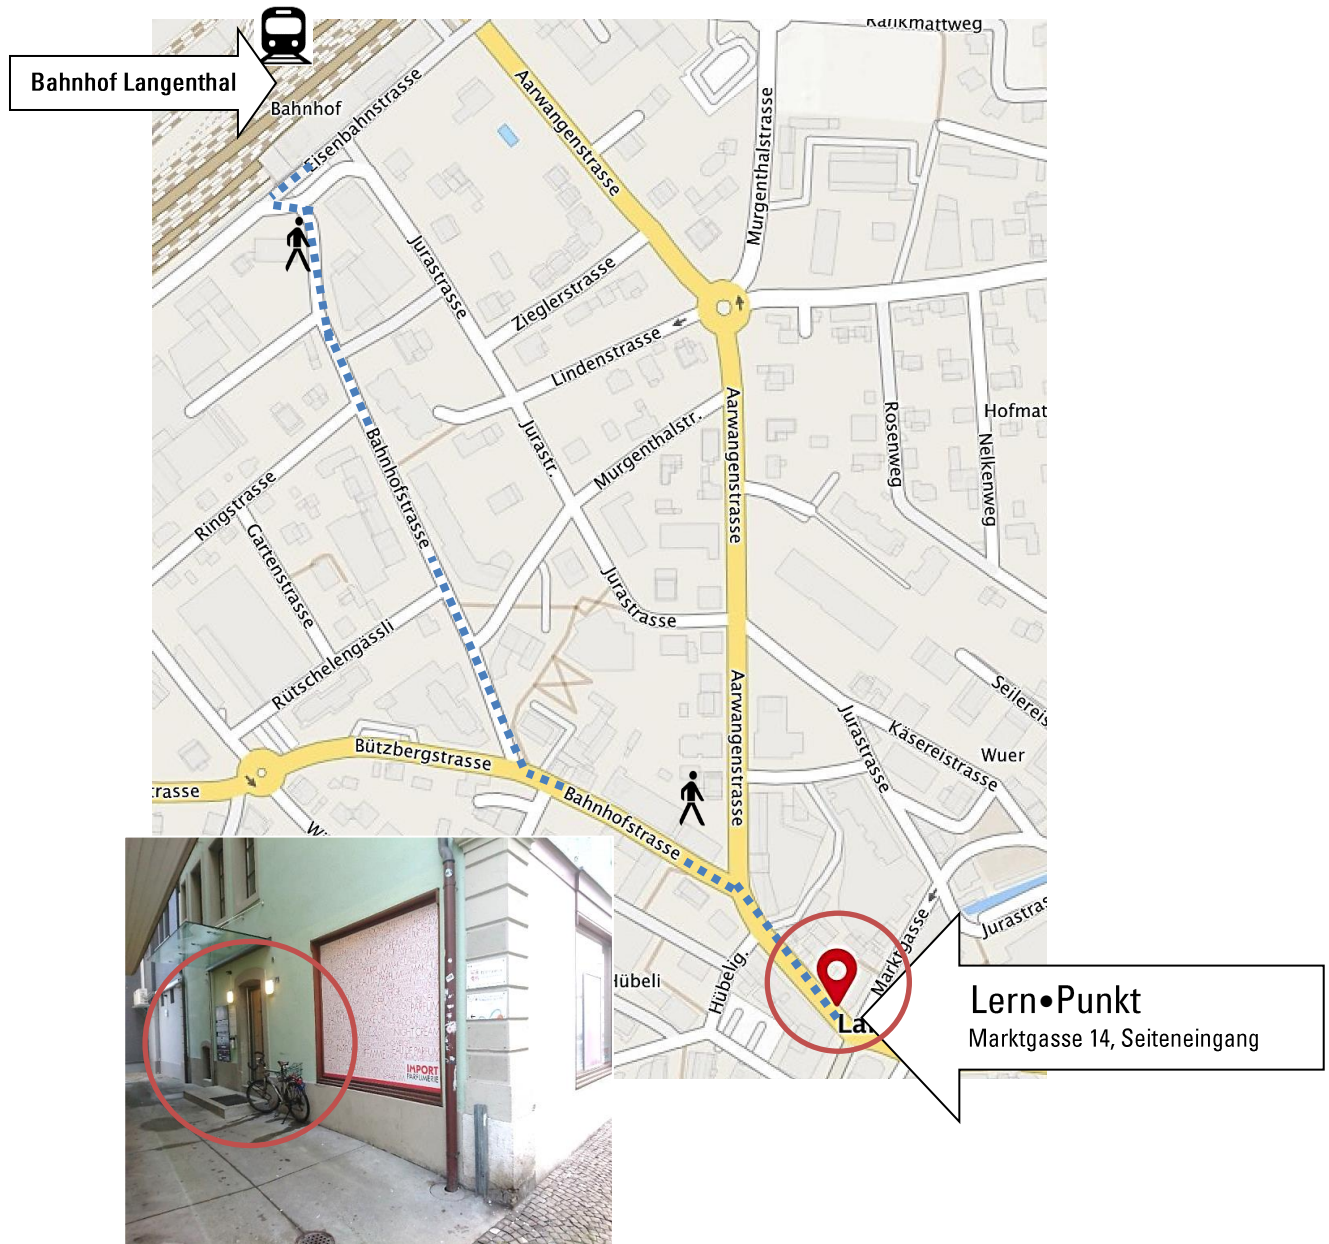

# Lern•Punkt

Deutsch und Integration

Südbahnhofstrasse 14d – 3008 Bern  
Tel. 031 511 36 20  
lernpunkt\_bern@heilsarmee.ch  
www.lernpunkt.heilsarmee.ch

## Lern•Punkt Langenthal

c/o Heilsarmee Flüchtlingshilfe, Regionalstelle Langenthal  
Marktgasse 14, 4900 Langenthal, 1. Stock

Ab Bahnhof Langenthal: ca. 7 Minuten zu Fuss