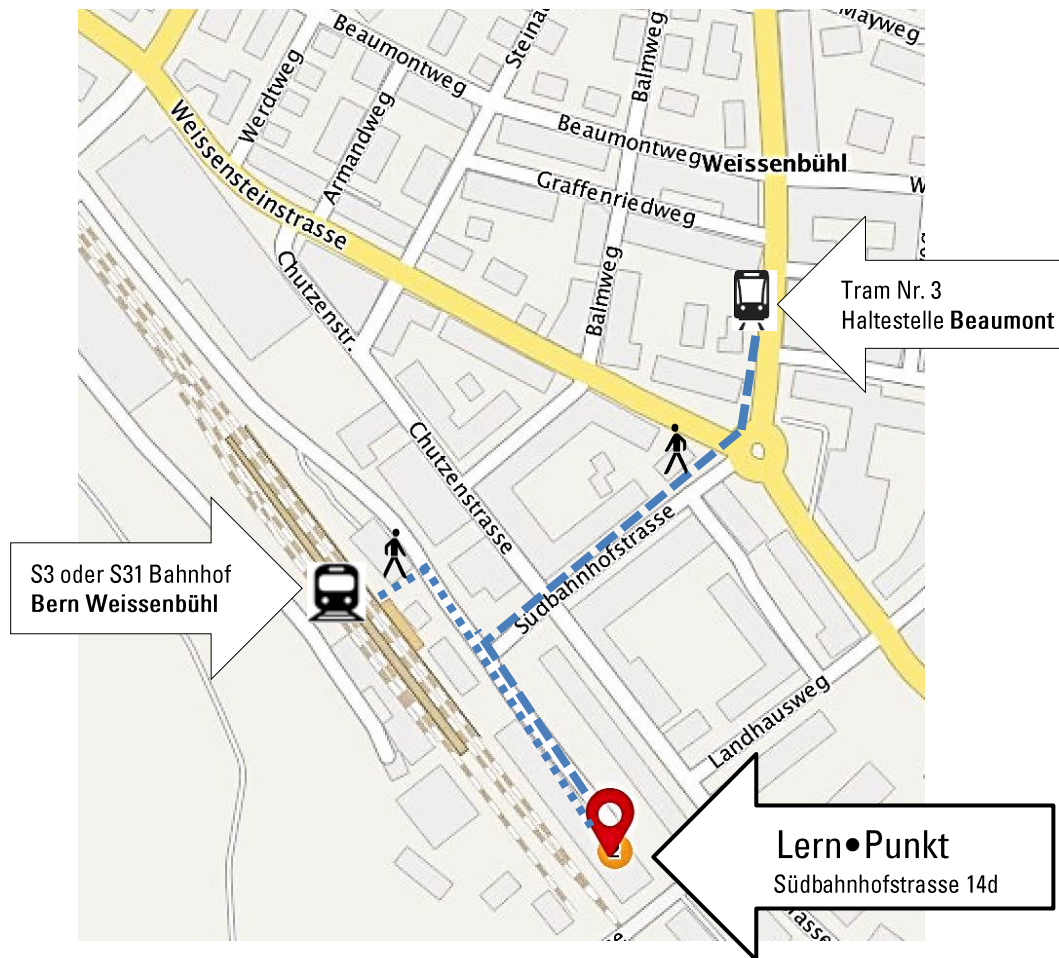

Lern•Punkt

Deutsch und Integration

Südbahnhofstrasse 14 d – 3007 Bern

Tel. 031 511 36 20

lernpunkt_bern@heilsarmee.ch

lernpunkt.heilsarmee.ch

Lern•Punkt Bern

Südbahnhofstrasse 14d, 3007 Bern

Ab Bahnhof Bern: Tram 3, Richtung Weissenbühl, bis Station Beaumont

S-Bahn 3 oder 31, Richtung Belp, bis Bern Weissenbühl