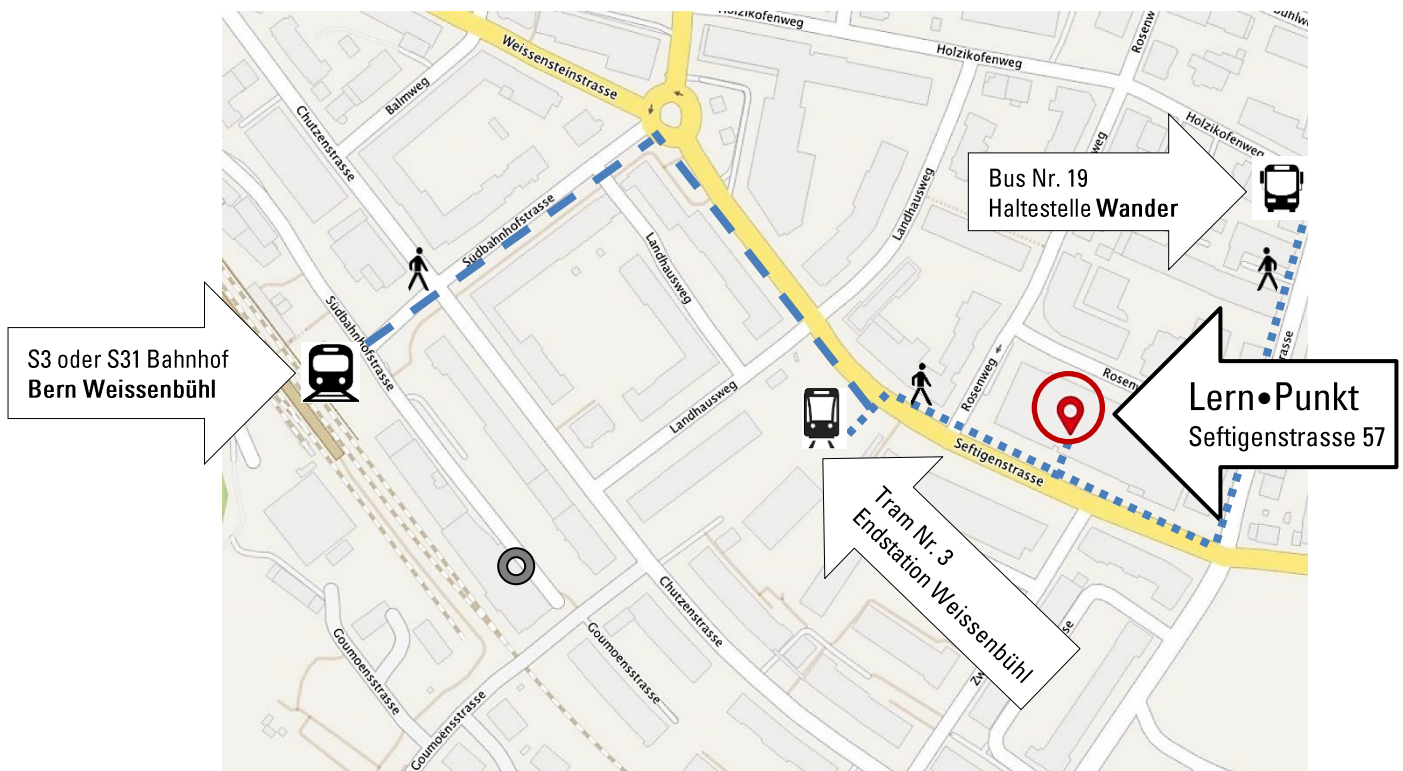

## Lern•Punkt Bern

Seftigenstrasse 57, 3007 Bern, 2. und 3. Stock

**Ab Bahnhof Bern Weissenbühl:** 5 Minuten zu Fuss

**Ab Tramstation Weissenbühl:** 3 Minuten zu Fuss

**Ab Busstation Wander:** 5 Minuten zu Fuss