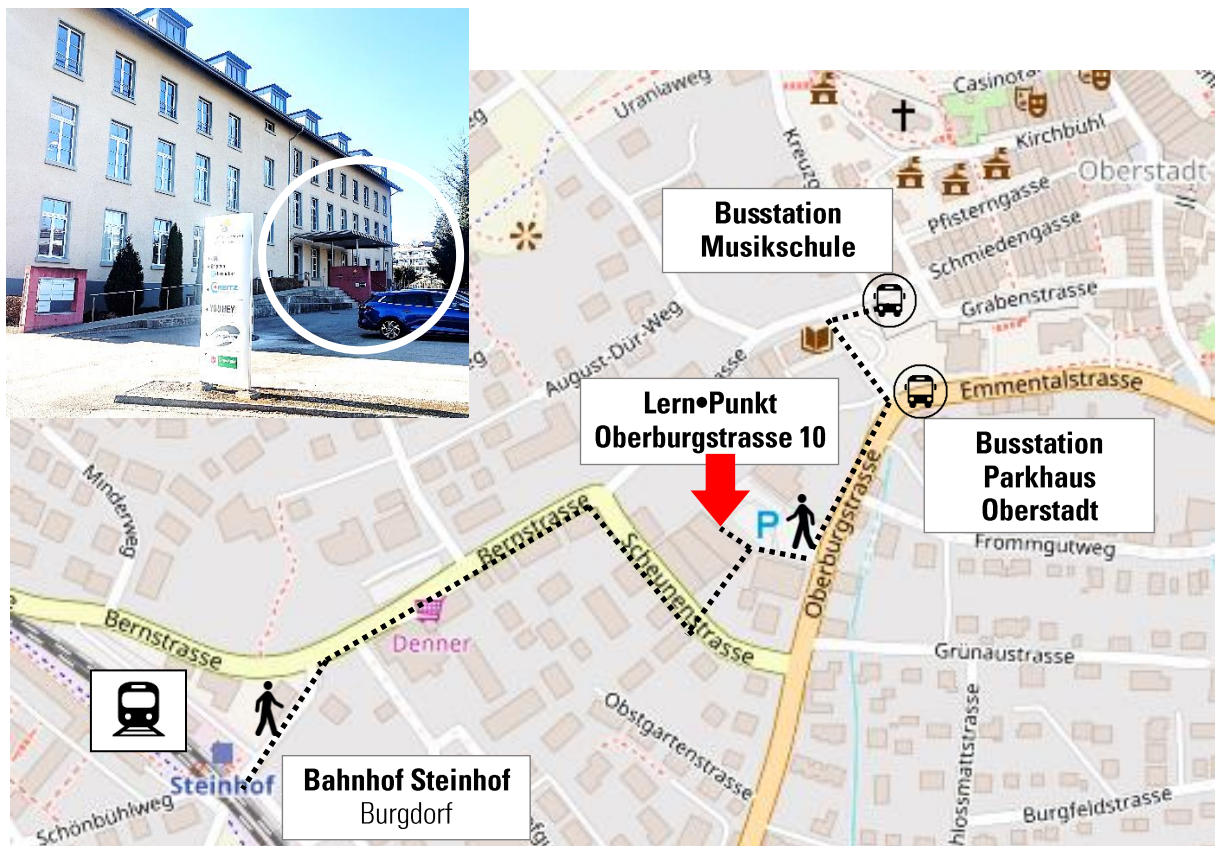

# Lern•Punkt

Deutsch und Integration

Postadresse:  
Südbahnhofstrasse 14 d – 3007 Bern  
Tel. 031 511 36 20  
lernpunkt\_bern@heilsarmee.ch  
lernpunkt.heilsarmee.ch

## Lern•Punkt Burgdorf

Oberburgstrasse 10, 3400 Burgdorf

**Ab Bahnhof Burgdorf:** Bus 461 bis Station Musikschule oder  
Bus 465 bis Station Parkhaus Oberstadt

**Ab Bahnhof Steinhof:** bis Lern•Punkt zu Fuss 8 Minuten